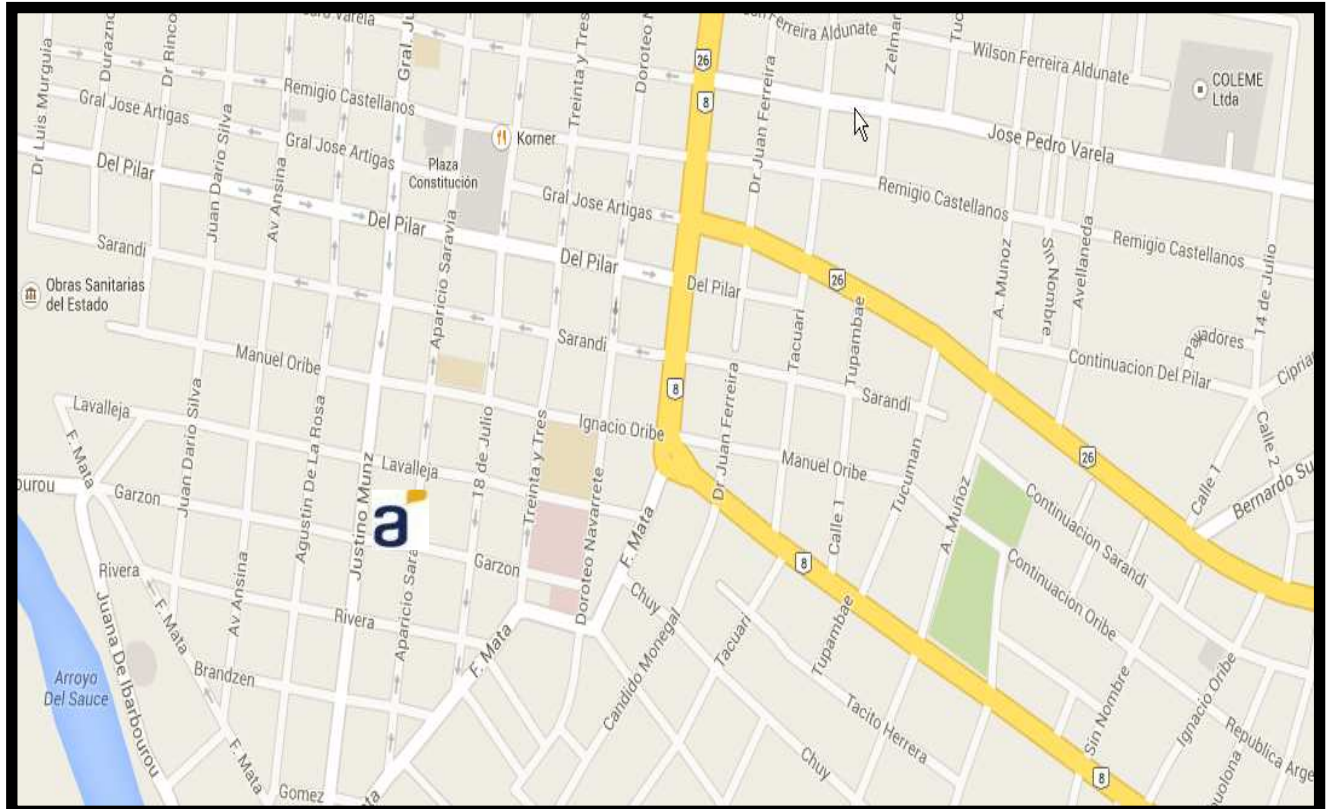

# SALA DE VIDEOCONFERENCIAS DE DURAZNO

Manuel Oribe 674, entre Luis Morquio y M. Arrospide.

Capacidad Locativa en sala: 50 personas.