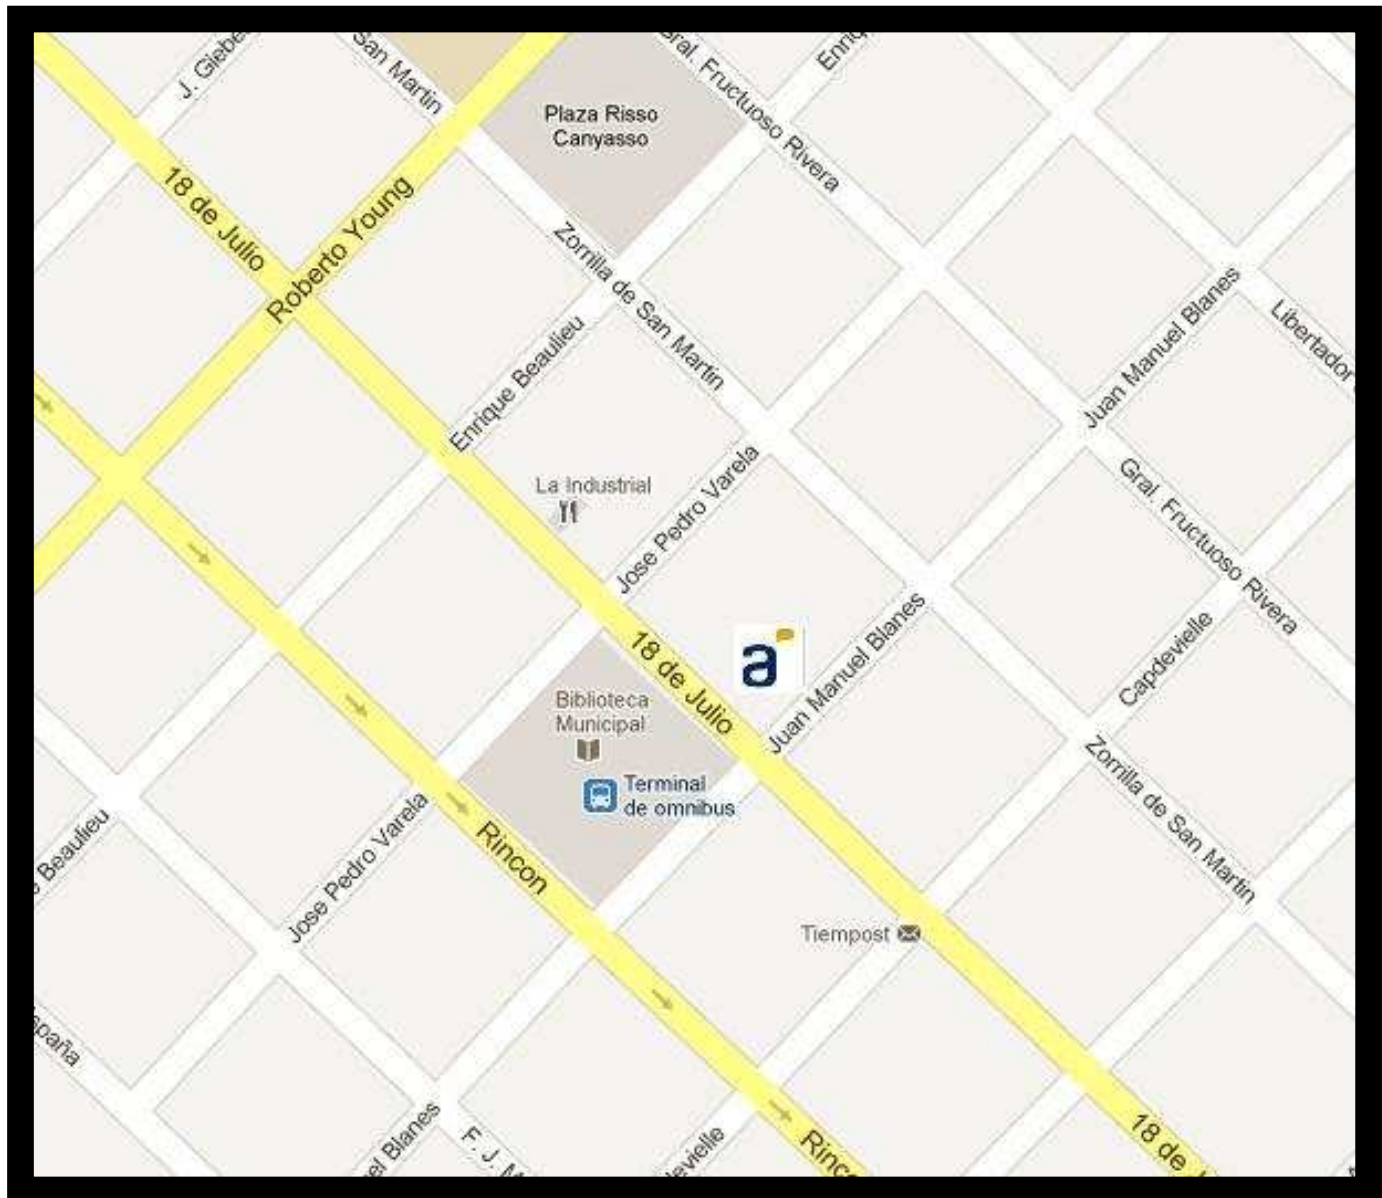

# SALA DE VIDEOCONFERENCIAS DE RIO NEGRO

18 de Julio S/N entre Blanes y J.P.Varela.

Capacidad Locativa en sala: 50 personas.