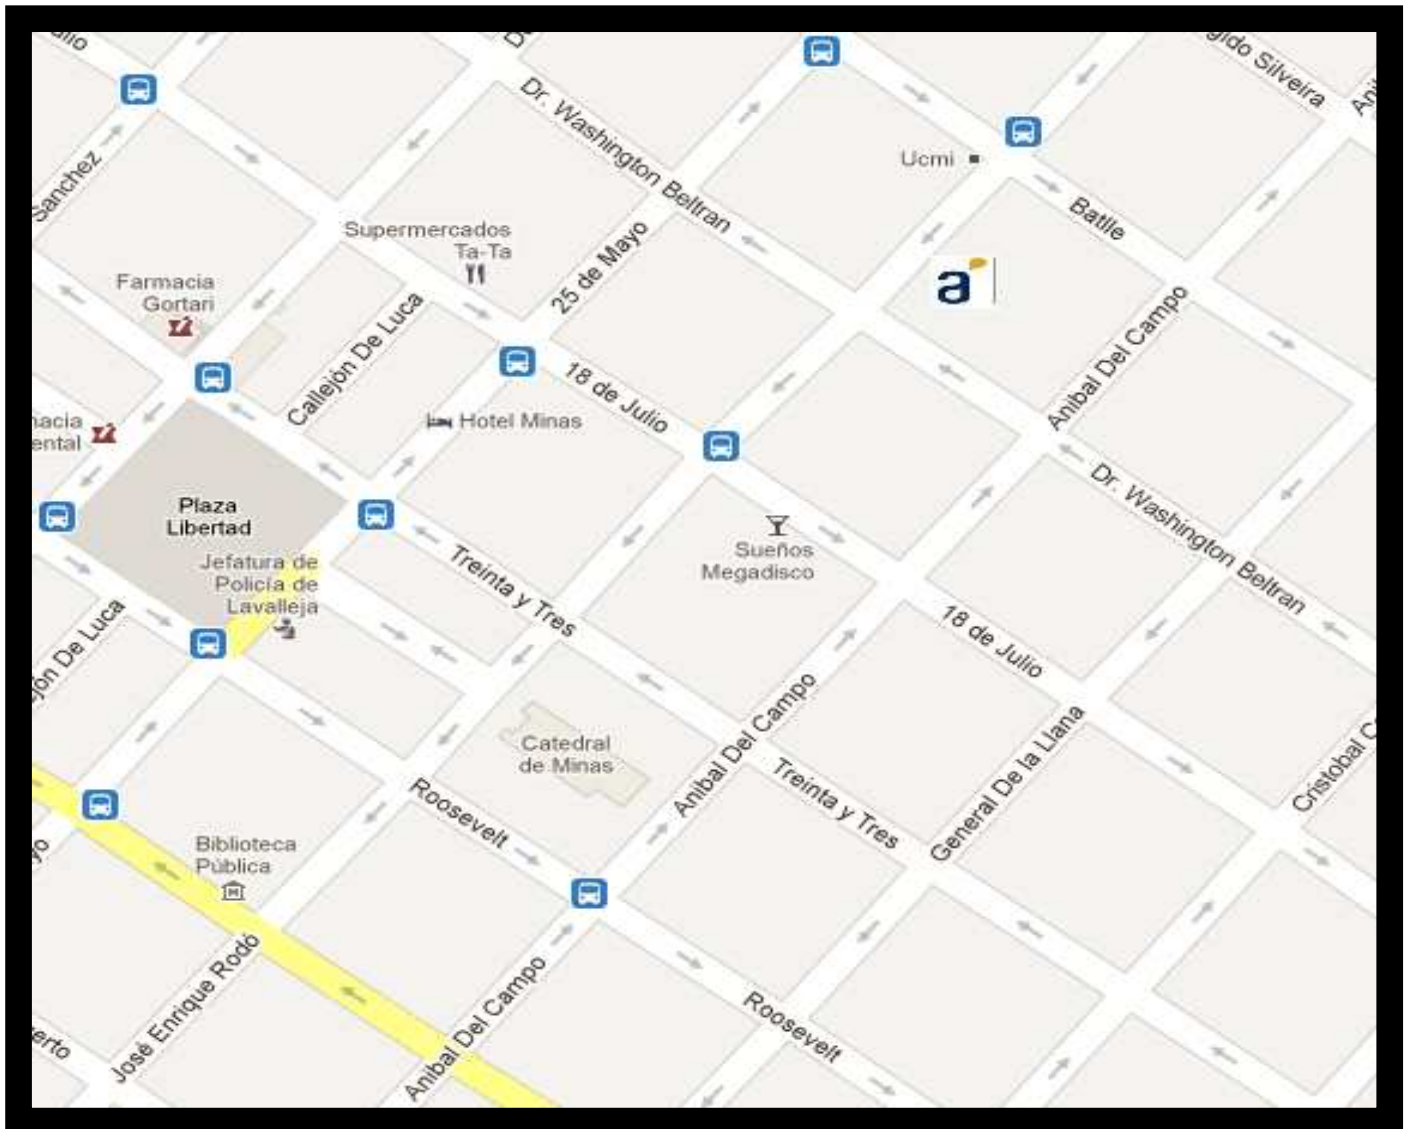

SALA DE VIDEOCONFERENCIAS DE MINAS

J. E .Rodó 1er, Piso entre Beltrán y Battle.

Capacidad Locativa en sala: 50 personas.