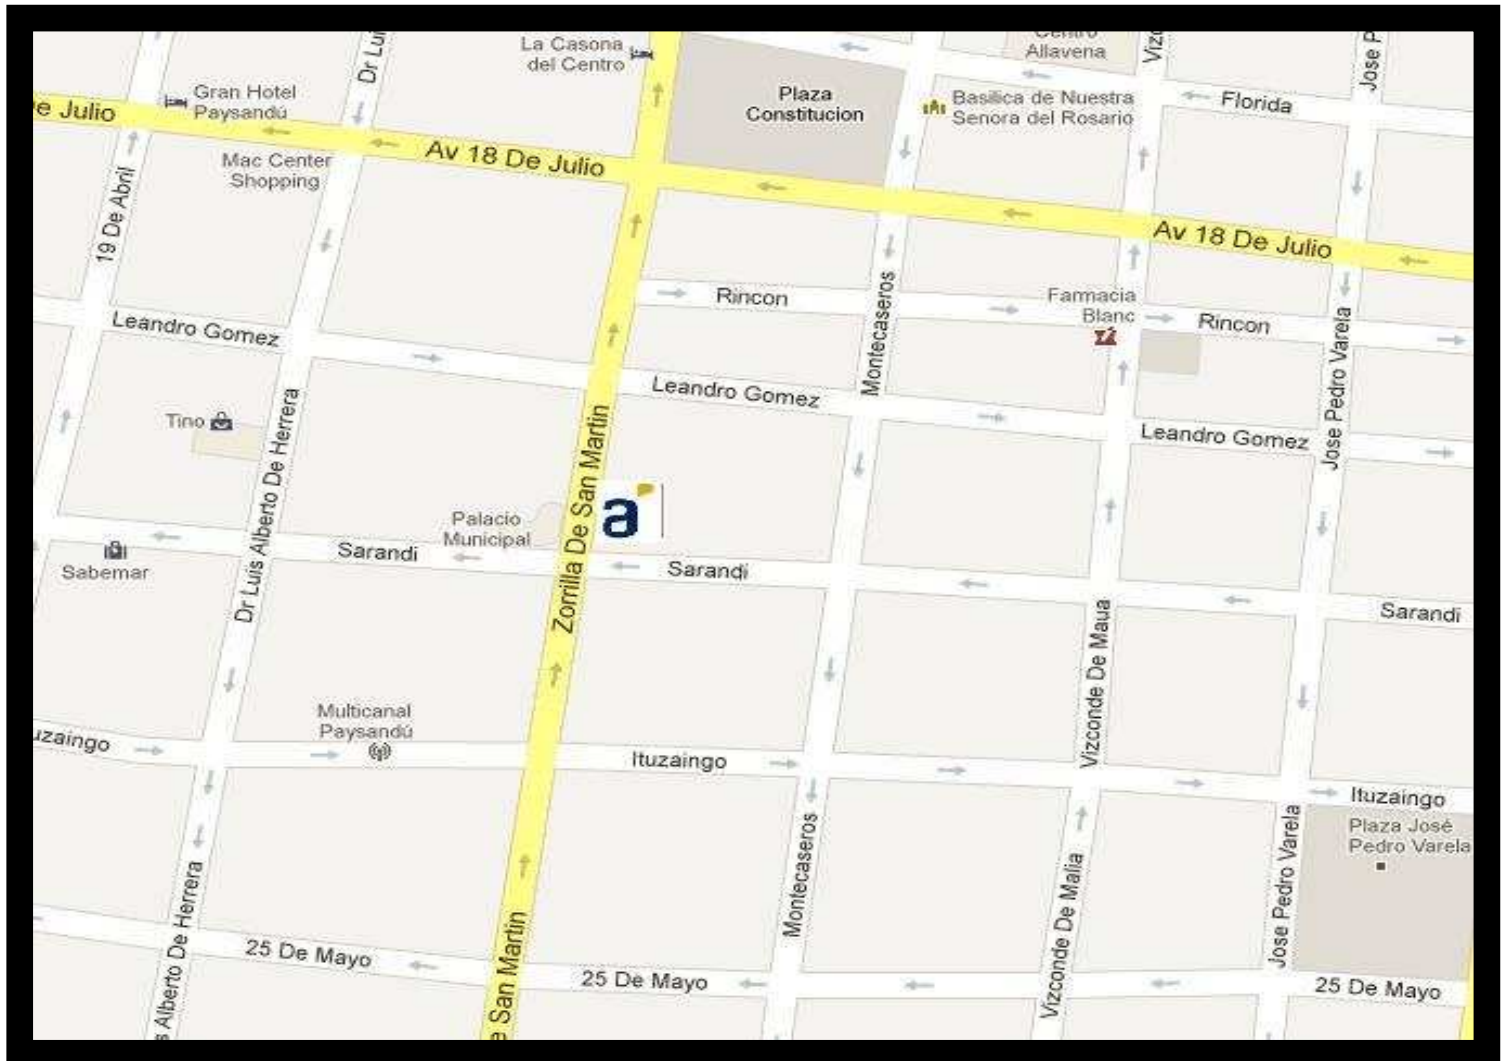

SALA DE VIDEOCONFERENCIAS DE PAYSANDÚ

Zorrilla de San Martín 852, Esq. Sarandí y Leandro Gómez.

Capacidad Locativa en sala: 40 personas.