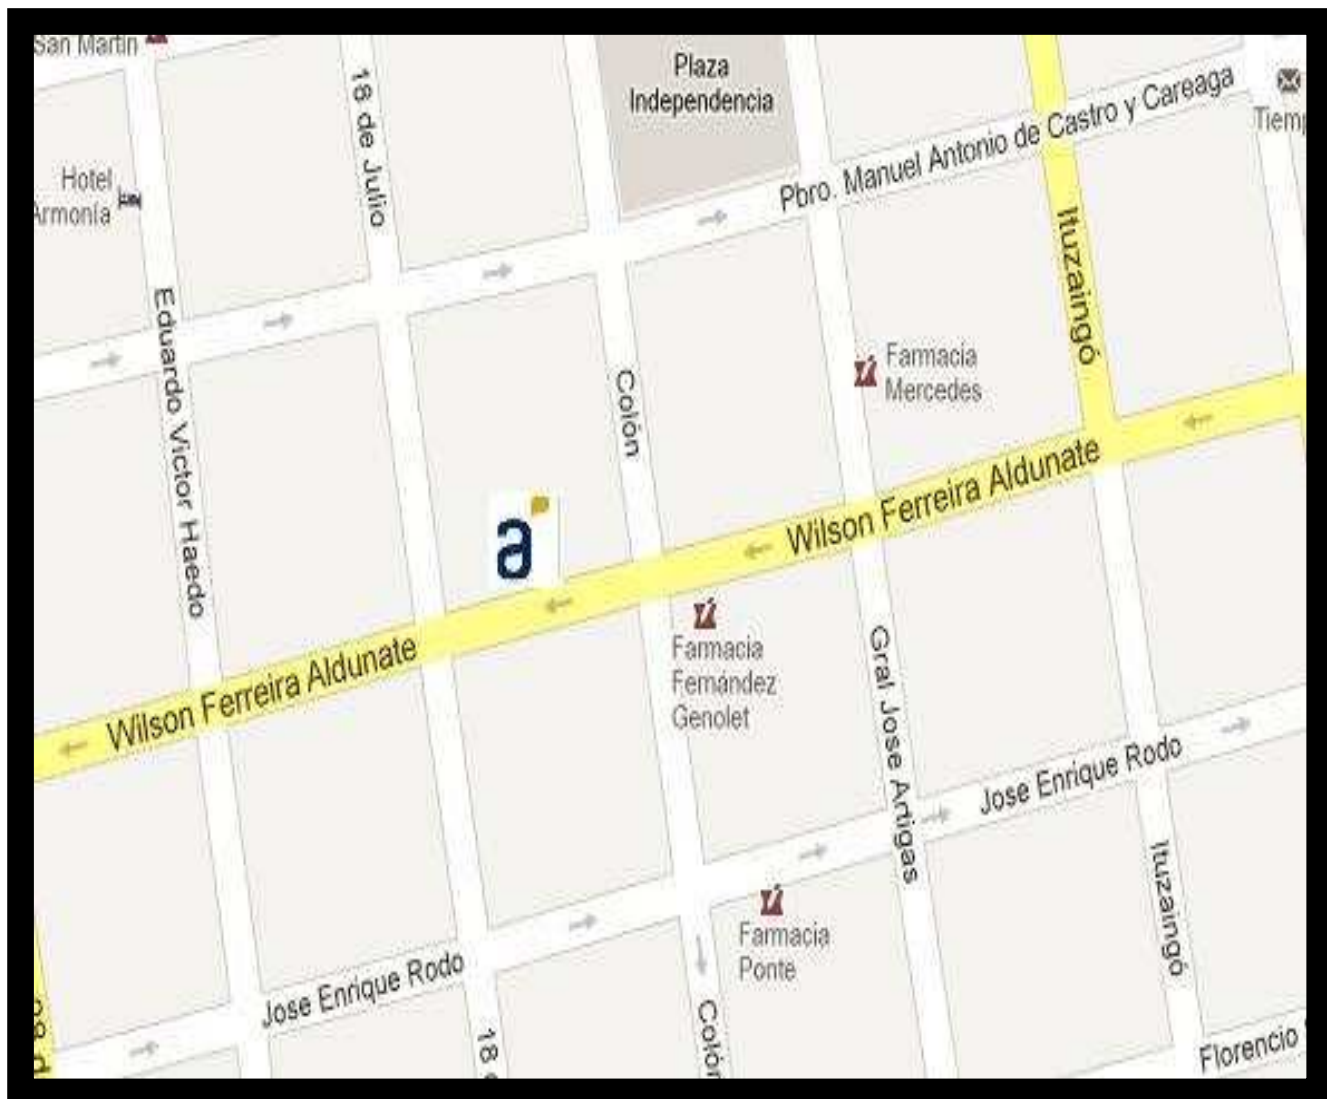

## **SALA DE VIDEOCONFERENCIAS DE SORIANO - (MERCEDAS)**

Wilson Ferreira 681, entre Colón y 18 de Julio.

Capacidad Locativa en sala: 50 personas.