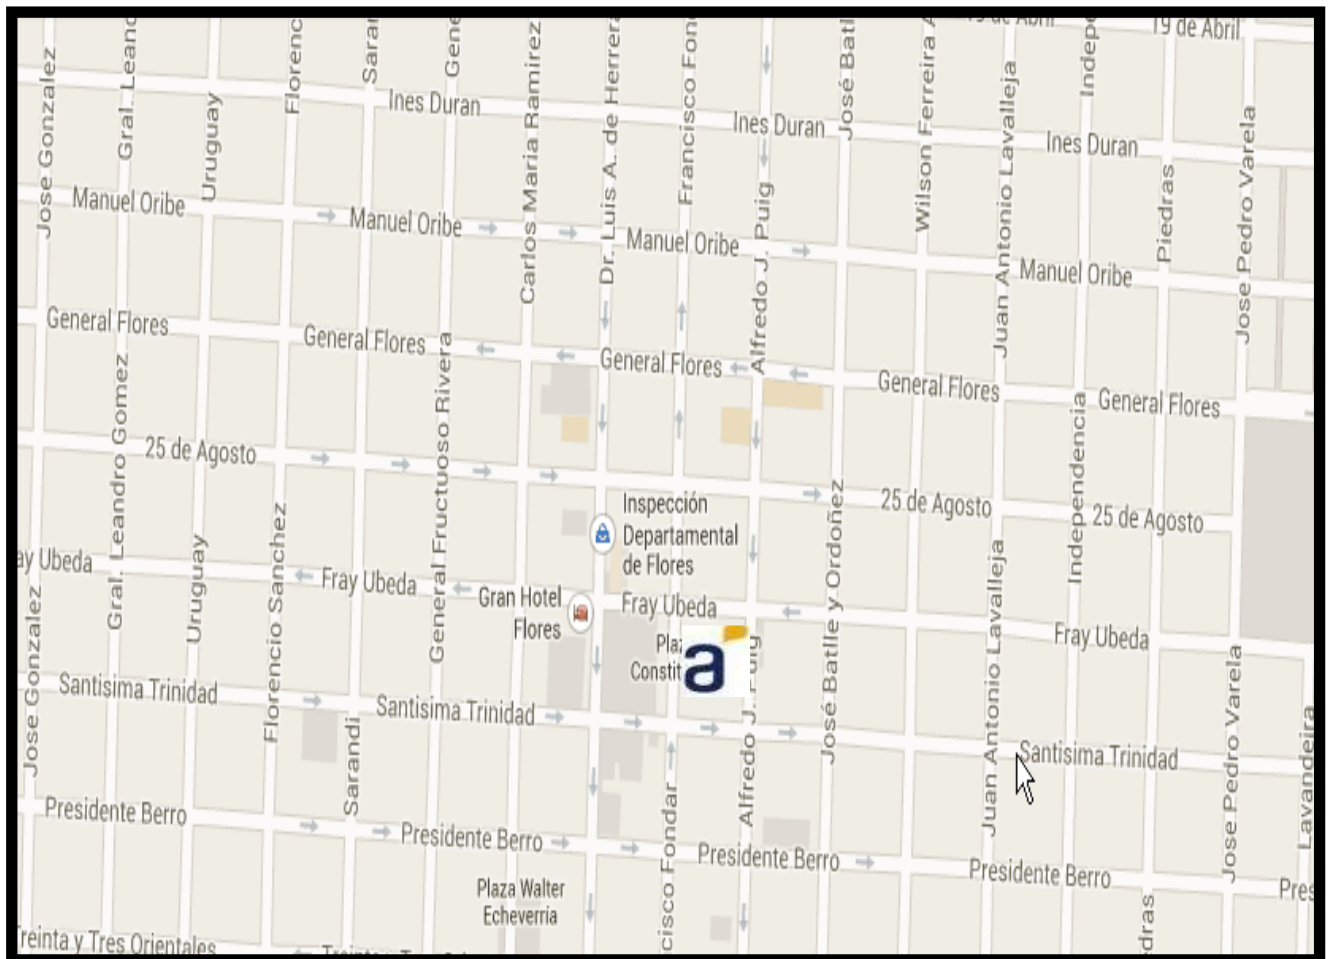

SALA DE VIDEOCONFERENCIAS DE FLORES

Cine Teatro Plaza, Francisco Fondar 619, entre Santísima Trinidad y Fray Úbeda.

Capacidad Locativa en sala: 150 personas.