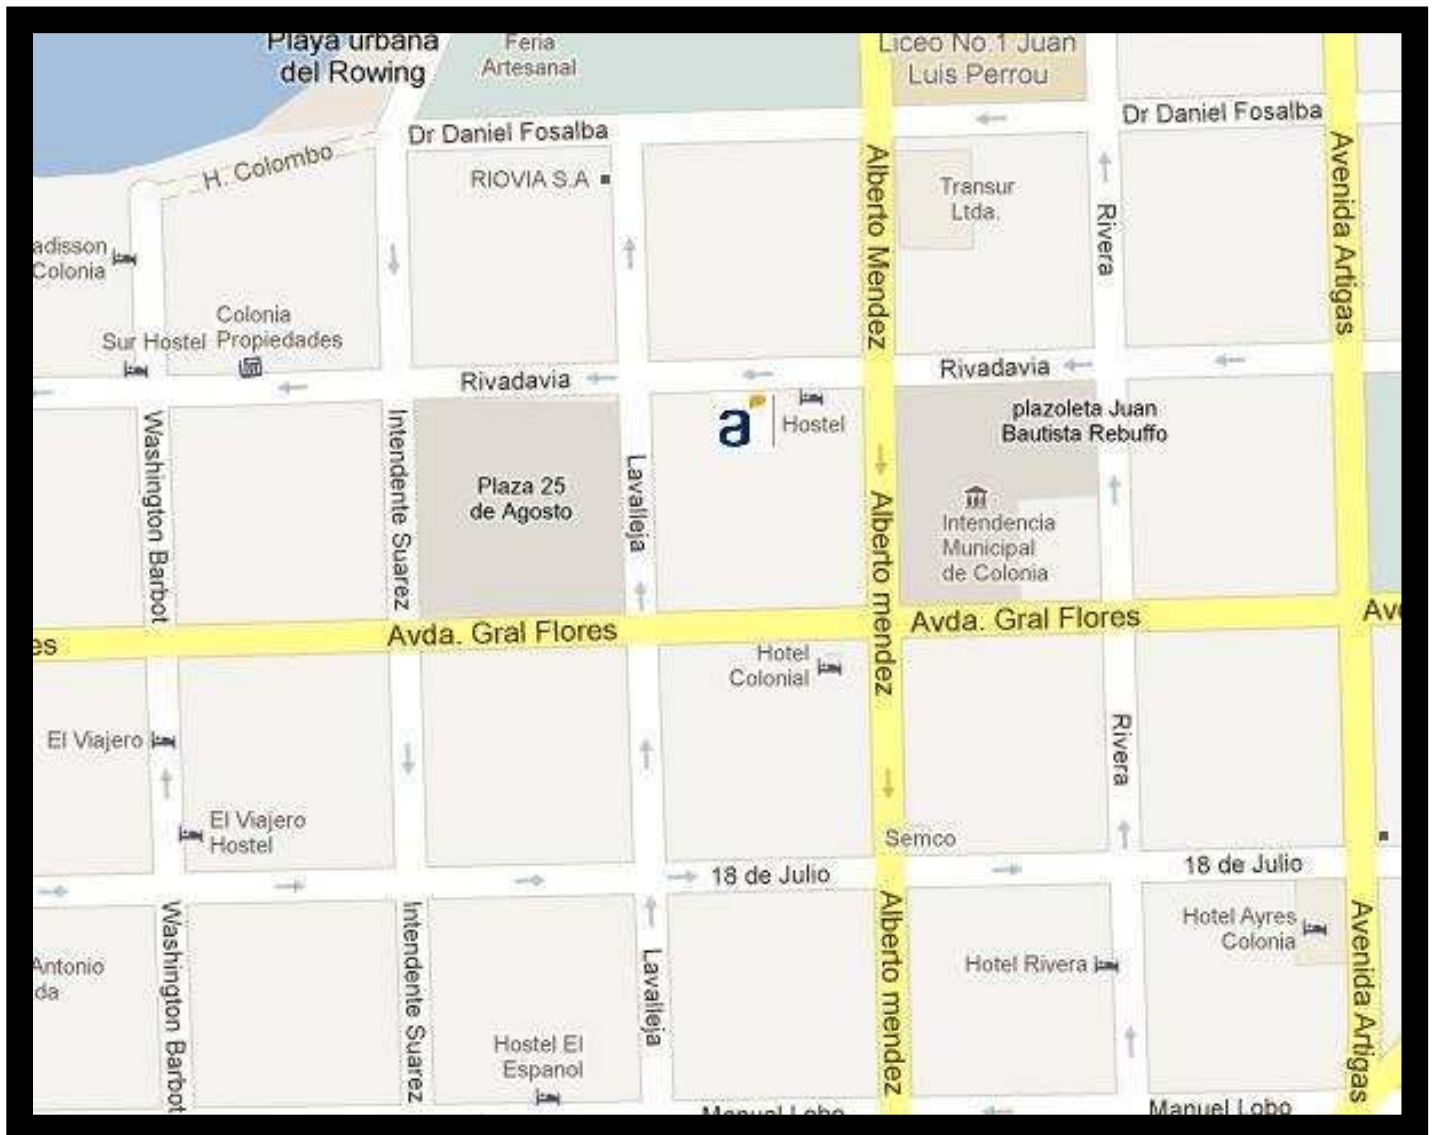

SALA DE VIDEOCONFERENCIAS DE COLONIA

Rivadavia 420 entre Lavalleja y Alberto Méndez.

Capacidad Locativa en sala: 50 personas.