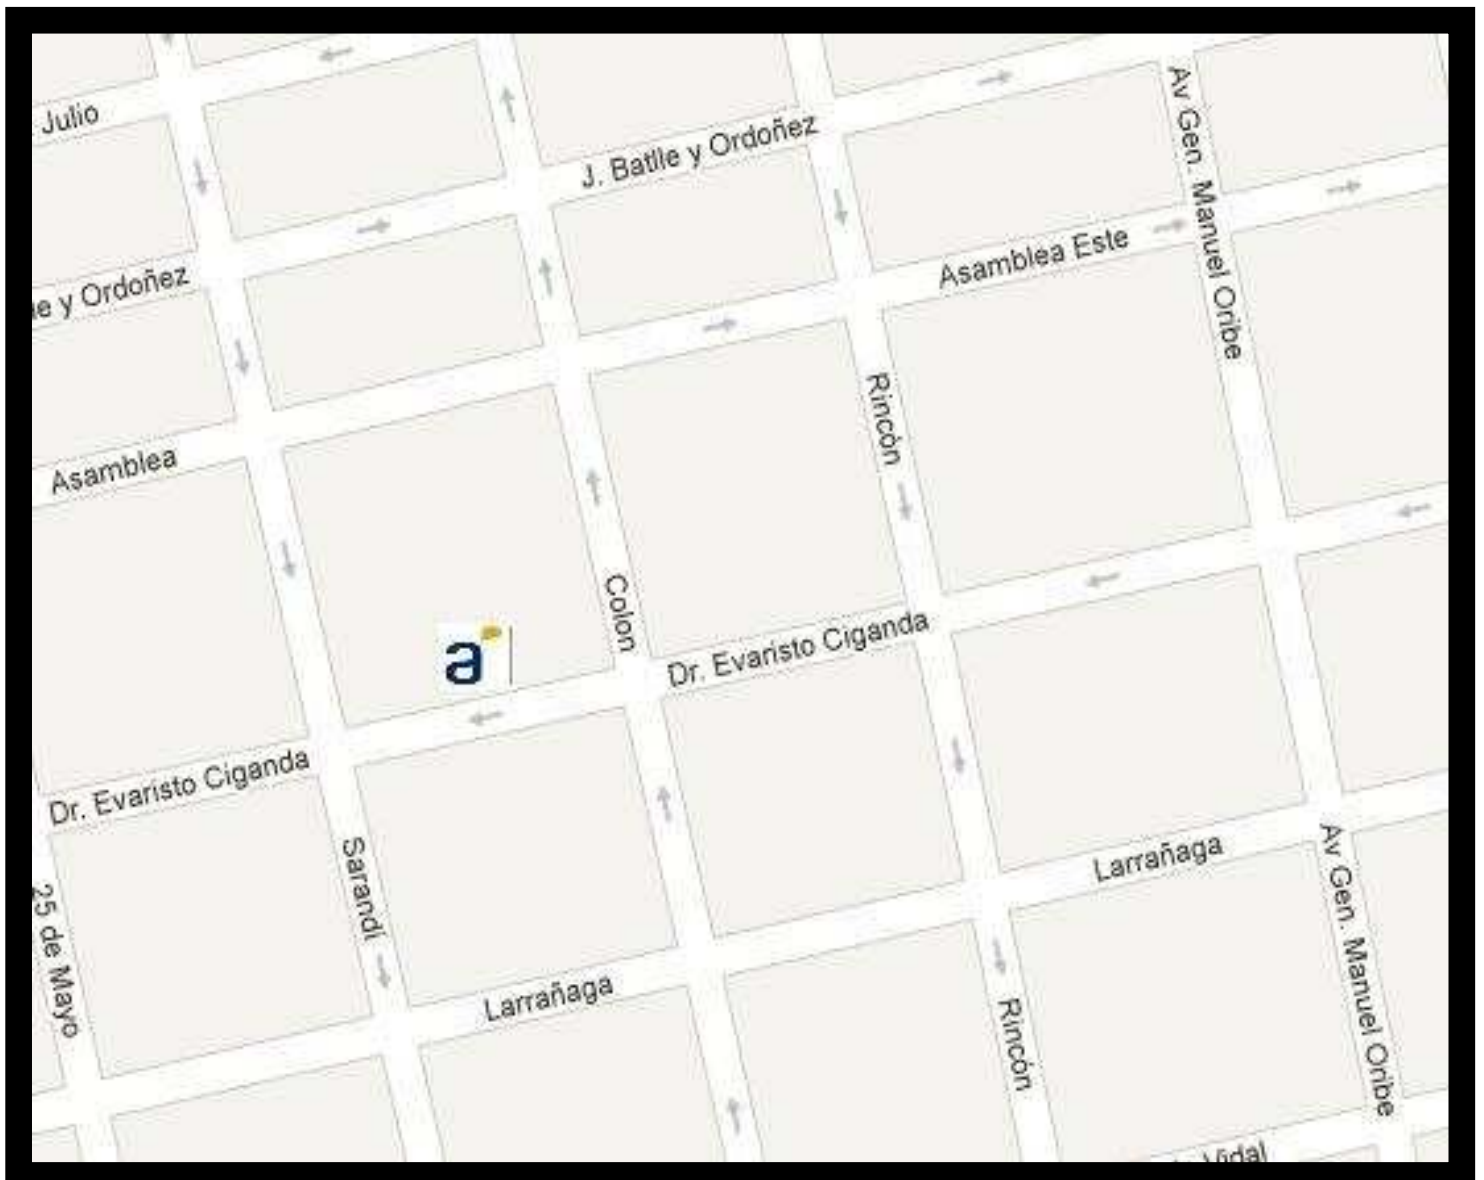

SALA DE VIDEOCONFERENCIAS DE SAN JOSE

Evaristo Ciganda S/N entre Colón y Sarandí.

Capacidad Locativa en sala: 60 personas.